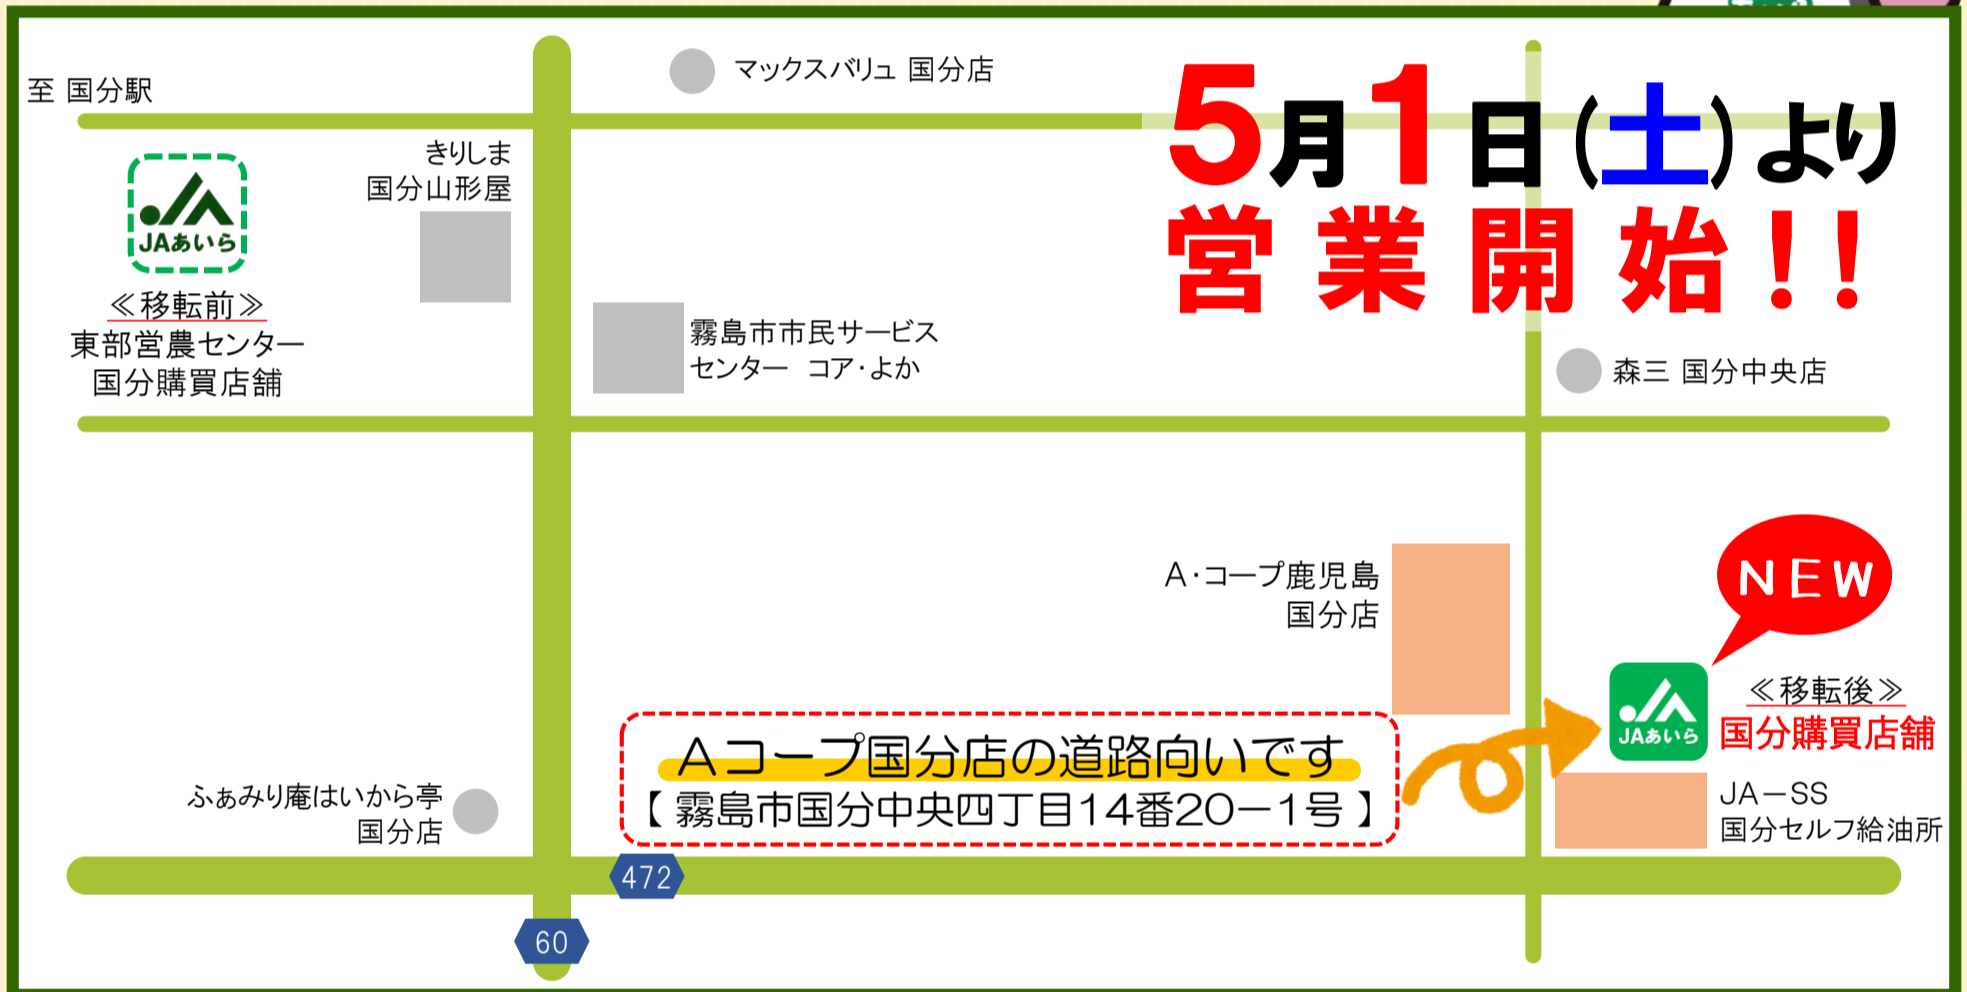

東部営農センター-国分購買店舗

移転のお知らせ

みなさまのご来店
お待ちしております♪

JAあいらでは、将来にわたり持続可能なJA経営基盤の確立の為、「経済事業の収益力強化・収支改善」に向けて、購買店舗の効率化営業に取り組んでいます。

この度、東部地域営農センターにつきましては、本所建設（令和4年完成予定）に伴い、解体することとなりました。

つきましては、**土日祝日も営業の購買店舗を、令和3年5月よりJA-SS国分セルフ給油所横に移転することになりましたので、お知らせいたします。**

5月1日(土)より 営業開始!!

国分購買店舗 概要

- 営業時間
 - 8:30~17:00
(5月~10月は18:00まで営業)
 - 月~金、土・日・祝日営業(年末年始除く)
- 取扱品目
 - 肥料・飼料・農薬(普通物のみ取扱い)
 - ※店舗に在庫が無い場合は配送いたします

土・日・祝日も営業で とっても便利!

*年末年始を除きます

**OPEN記念
セール**

令和3年
5月1日(土)
~**5月5日(水)**

**JADDO
カードポイント
50ポイント
プレゼント**

*期間中1回のみ

**来店記念品
きりしま茶
ペットボトル
進呈**

..* 予約・配達のご注文はコチラまで、お気軽にご連絡ください *.*.*

【お問合せ先】 JAあいら 東部地域営農センター TEL: 0995-49-8701