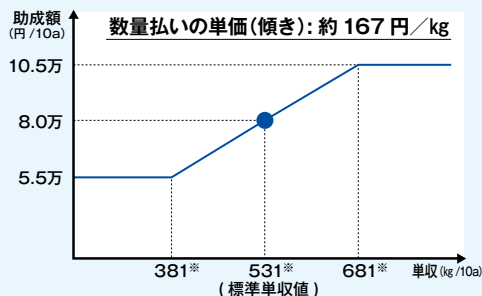

水田活用の直接支払交付金

戦略作物助成 ※加工用米は、国・県の38,000円と地域により上乘せがあります。

対象作物	交付単価
麦、大豆、飼料作物	35,000円/10a
WCS用稲	80,000円/10a
加工用米	20,000円/10a
飼料用米・米粉用米	収量に応じ、55,000円~105,000円/10a

「二毛作助成」や「耕畜連携助成」は平成29年度から産地交付金の中で地域において支援内容が決定されます。

地域の作物振興の設計図となる「水田フル活用ビジョン」に基づき、水田における麦・大豆等の生産性向上等の取組、地域振興作物の取組等を支援します。

〈飼料用米、米粉用米の交付単価のイメージ〉

注1: 数量払いによる助成は、農産物検査機関による数量確認を受けていることが条件
注2: ※は全国平均の数値であり、各地域への適用に当たっては、当該地域に応じた単収(配分単収)を適用

頑張れ1年生

紅白餅を手に退場する児童