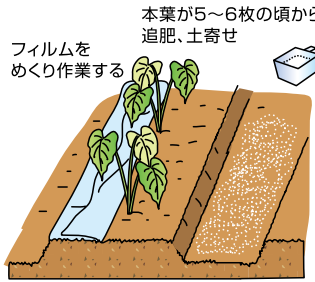

霧島市霧島田口2050-1 TEL (0995) 57-0511

加籠六自動車整備工場

「新車・中古車販売・車検・整備・钣金・塗装
これからもよろしくお願ひします」

霧島市牧園町宿窪田1847-4 TEL (0995) 76-0428

高温好みで乾燥を嫌う、サトイモ作りのポイント

山で採れる山芋に対し、人の住む里にできることからサトイモの名があり。原産はマレー半島付近の熱帯の多湿地。日本には中国を経て渡来、稲作以前は日本の主食であったとされる野菜の大先輩です。

主成分はでんぷん質。加熱すると糊化(こか)し消化吸収しやすくなり、カリウムが豊富に含まれ、意外に低カロリー。体脂肪や生活習慣病が気になる人にもお薦めです。親芋が中心にあり、子芋、

孫芋がその周りに付くサトイモには、通常子芋、孫芋を食べる子芋用と親芋を食べる親芋用、葉柄を食べる葉柄用があります。

通常は子芋用の「土垂」や「石川早生」などを選びますが、好みによって親芋用の「京いも」や親子兼用の「八つ頭」、葉柄用の「蓮芋」なども用います。