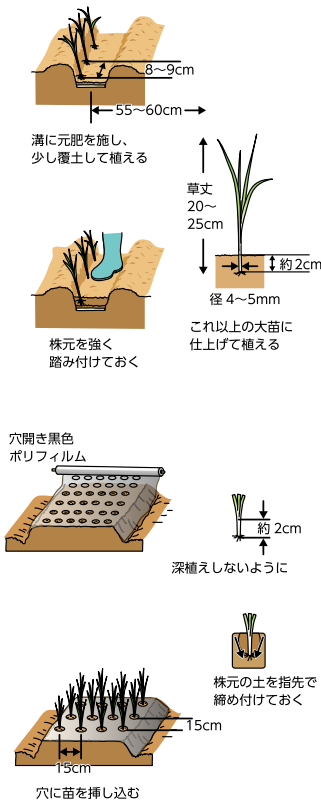

## タマネギの植え付けと作業のポイント

9月に種まきしたタマネギは、苗が大きく育った10月下旬から11月が植えどきです。タマネギは真冬に入るまでに十分地中に根を張らせ、春になつたらすぐに勢い良く育つようにすることが大切です。そのためには元肥を適切に施し、特にリン酸成分を欠かさずに（火山灰土壌では多めに）与えておくことが大切です。根の性質が特異的で、通気性の良さを好まず、乾燥を嫌うので、元肥に堆肥は与えず、植え付けた後に株元を