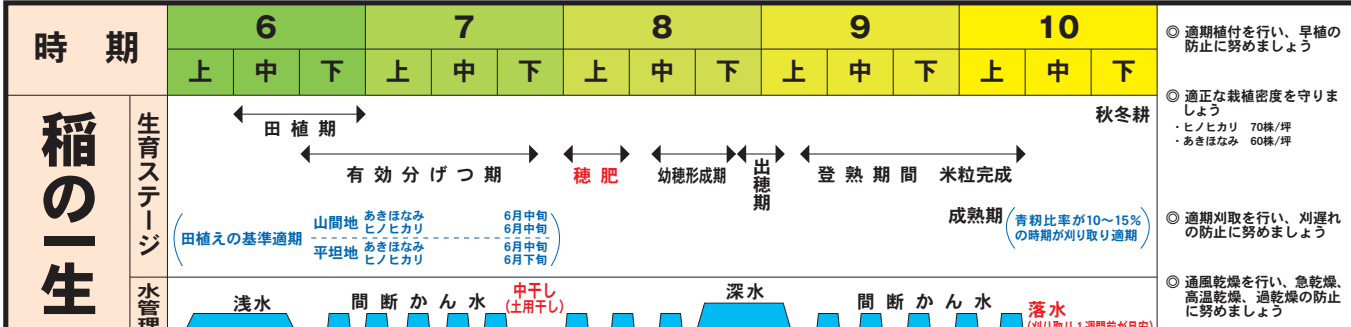

◎病害虫は早期の発見・適期の防除

◎病害虫の発生状況は「県防除所」ホームページアドレスへ

ホームページアドレス http://www.jpnn.ne.jp/kagoshima
☎099-296-6430

◎農薬の使用基準を守り飛散防止に努めましょう。

時期	6			7			8			9			10		
	上	中	下	上	中	下	上	中	下	上	中	下	上	中	下
稲の一生	田植期 有効分げつ期 穂肥 幼穂形成期 出穂期 登熟期間 米粒完成														
	成熟期 (青刈比率が10~15%の時期が刈り取り適期)														
水管理	浅水 かん水 かん水 かん水 かん水 かん水 かん水 かん水 かん水 かん水 かん水 かん水 かん水 かん水 かん水 かん水														
	落水 (刈り取り1週間前を目安)														
病害虫名	いもち病 ウンカ類 コブノメイガ 防人(さきもり)箱粒剤														
	葉いもち ウンカ類 いもち病 稲紋こじ病 いもち病 紋枯病 トビイロウンカ カメムシ類 カメイシロウンカ														
農薬名	ダブルカット粉3DL スタークル粉DL スタークル粉DL スタークル粉DL スタークル粉DL スタークル粉DL スタークル粉DL スタークル粉DL スタークル粉DL スタークル粉DL スタークル粉DL スタークル粉DL スタークル粉DL スタークル粉DL スタークル粉DL スタークル粉DL														
	10a当りの散布量 1箱当り50g 3~4kg 3~4kg 3~4kg 3~4kg 3~4kg 3kg 3kg 3kg 3kg 3kg 3kg 3kg 3kg 3kg														
病害虫名	いもち病 ウンカ類 コブノメイガ 防人(さきもり)箱粒剤														
	稲紋こじ病 いもち病 紋枯病 トビイロウンカ カメイシロウンカ カメイシロウンカ														
農薬名	スタークル粉DL スタークル粉DL スタークル粉DL スタークル粉DL スタークル粉DL スタークル粉DL スタークル粉DL スタークル粉DL スタークル粉DL スタークル粉DL スタークル粉DL スタークル粉DL スタークル粉DL スタークル粉DL スタークル粉DL スタークル粉DL														
	10a当りの散布量 1箱当り50g 3~4kg 3kg 3~4kg 3~4kg 3kg 3kg 3kg 3kg 3kg 3kg 3kg 3kg 3kg 3kg														

病害虫名	農薬名	10a当りの散布量
いもち病	コブノメイガ	1箱当り50g
いもち病, 紋枯病	スタークル粉DL	3~4kg
紋枯病, ウンカ類, カメムシ類	スタークル粉DL	3kg
稲こじ病	スタークル粉DL	3~4kg
いもち病, 紋枯病	スタークル粉DL	3~4kg
トビイロウンカ	スタークル粉DL	3kg
カメイシロウンカ	スタークル粉DL	3kg

標準的施肥例と品種別栽培の留意事項	特徴
ケイチク 100kg	鉄分の欠乏による秋落の防止、けい酸の補給による倒伏防止、増収・品質向上に役立つ。
ケイカル 100kg	茎や葉が丈夫になり病害虫、倒伏、冷害などに強くなります。葉の受光体制が良く、登熟歩合が向上します。
粒状輸入エンリッチ40 100kg	ヨリンとケイカル・鉄を4:6で配合しており、根腐れ(秋落)防止、倒伏軽減、施肥の省力化がはかれます。
鉄入り苦土重焼燐 20~40kg	鉄分を含んだりん酸肥料です。根の生育を促進し、秋落防止や鉄欠乏の予防に効果があります。
鉄入り土の恵み 40~60kg	ケイ酸・鉄分を含んでいますので、健全な根を作り、秋落・根腐れを防止します。
シリカサポート1号 20~40kg	高溶出のケイ酸により、倒伏軽減や受光体勢、登熟効果を高める効果が期待できます。